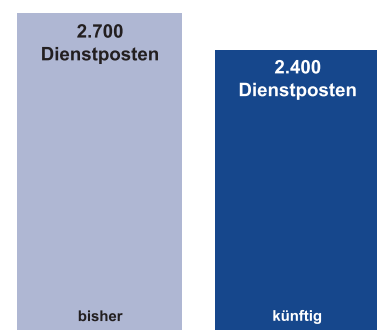

4.3.6

Hamburg

- Standort der Bundeswehr
- ▽ Standort der Bundeswehr
Signifikante Reduzierung
- △ Zusätzlich erfasster
Standort der Bundeswehr
- X geplante Standortschließung

- 15 - 100 Dienstposten
- 101 - 500 Dienstposten
- 501 - 1000 Dienstposten
- über 1000 Dienstposten

Hamburg			
bisherige Truppenteile / Dienststellen	Anzahl der Dienstposten	vorgesehene Truppenteile / Dienststellen (Organisationsmaßnahmen)	Anzahl der Dienstposten
Hamburg	2.730		2.360
4./Feldjägerbataillon 151	SKB	6./Feldjägerregiment 1	SKB
Führungsakademie der Bundeswehr *	SKB	Führungsakademie der Bundeswehr *	SKB
Landeskommando Hamburg	SKB	Landeskommando Hamburg	SKB
Universität der Bundeswehr *	SKB	Universität der Bundeswehr *	P
Bundeswehr-Dienstleistungszentrum	WV	Bundeswehr-Dienstleistungszentrum	IUD
Bundeswehrfachschule *	WV	Bundeswehrfachschule *	P
Kreiswehrrersatzamt	WV	(Auflösung)	
Bundeswehrkrankenhaus	ZSan	Bundeswehrkrankenhaus	ZSan
Fachschule Rettungsdienst *	ZSan	(Auflösung)	
Sanitätsstaffel Hamburg Universität der Bundeswehr	ZSan	Regionale Sanitätsversorgung, Generalleutnant-Graf-von-Baudissin-Kaserne	ZSan
Sanitätszentrum	ZSan	Regionale Sanitätsversorgung, Hanseaten-Kaserne	ZSan
weitere Dienststellen *		Bundeswehrapotheke	ZSan
		weitere Dienststellen *	

* dazu Lehrgangsteilnehmer

** künftig nicht mehr als Standort bezeichnet
[alle Zahlen größer 10 gerundet]