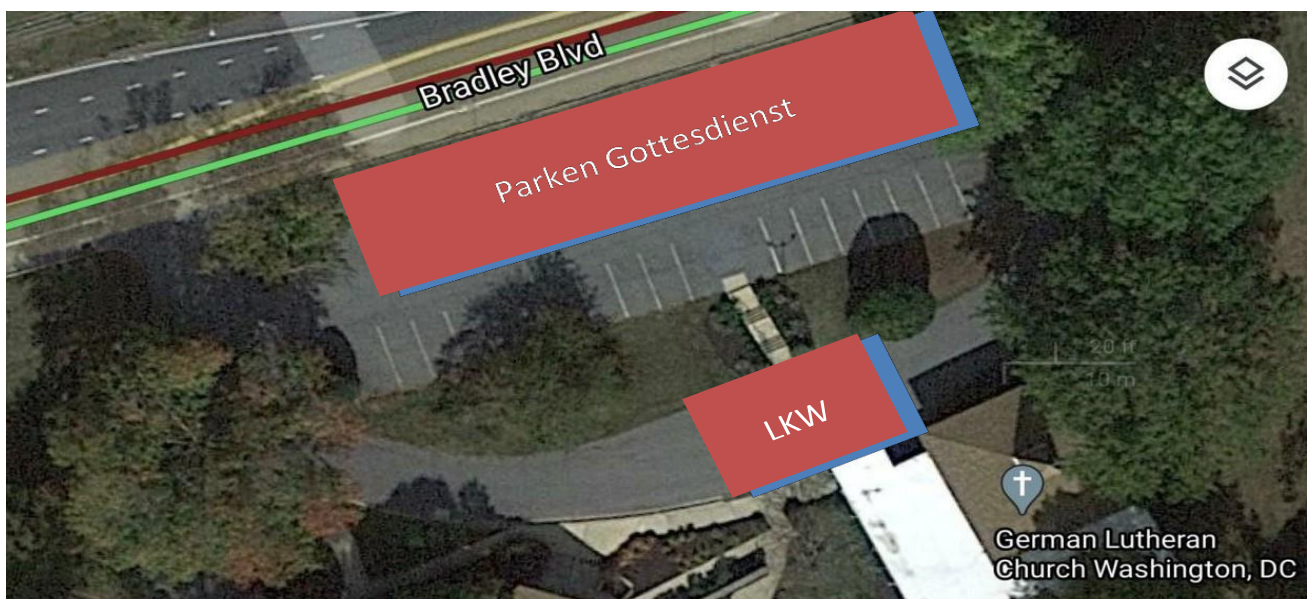

Bitte finden Sie sich 5 Minuten vor Beginn des Gottesdienstes ein, parken in Blickrichtung des LKW und nehmen sich einen Ablauf/Liedblatt.

Tunen Sie Ihr **Autoradio auf 98,1** und los geht's! Wir freuen uns auf Sie!

*Ihre*

*Pastor Martin Eberle und Militärfarrer Rüdiger Scholz*

Anschrift:  
Emmanuel Lutheran Church  
7730 Bradley Blvd  
Bethesda, MD 20817