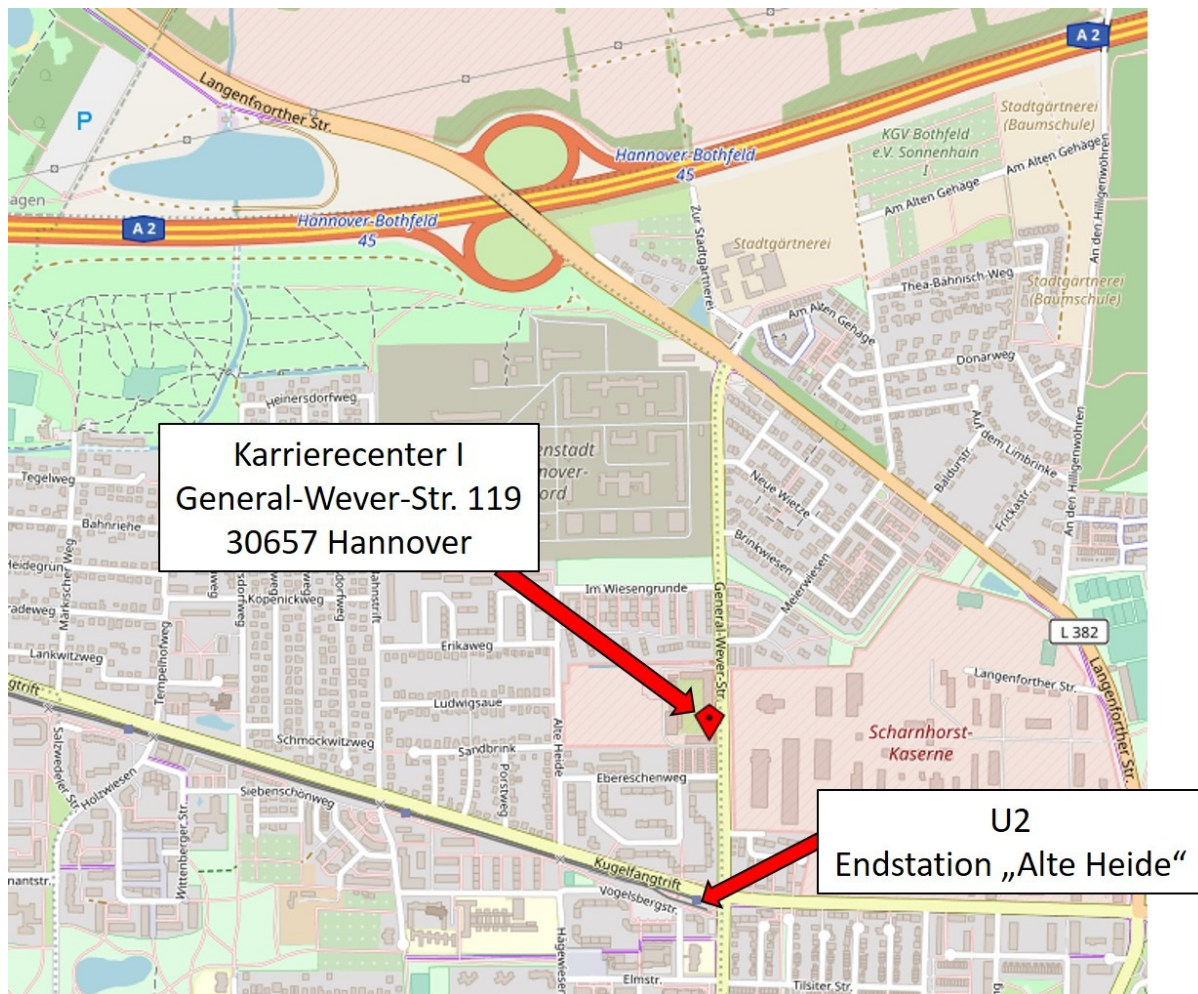

Wegskizze zum Karrierecenter der Bundeswehr I in Hannover:

Anfahrt zum Karrierecenter I - Quelle: OpenStreetMap.de

**KARRIERECENTER
DER BUNDESWEHR I**

General-Wever-Str. 119
30657 Hannover
Tel. +49 (0) 511 86699-4409

WWW.BUNDESWEHR.DE

PERSONAL