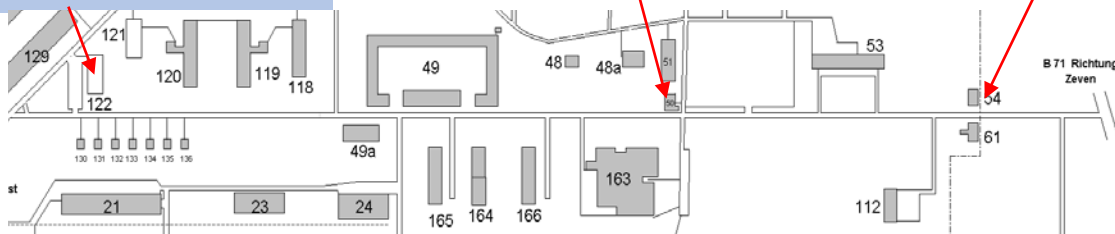

Ev. Militärpfarramt Rotenburg/Wümme

für die Standorte Rotenburg, Visselhövede und Bremervörde-Hesedorf

Militärseelsorge
Gebäude 122

Evangelische Militärseelsorge

... ist lebendige Kirche unter den Soldaten