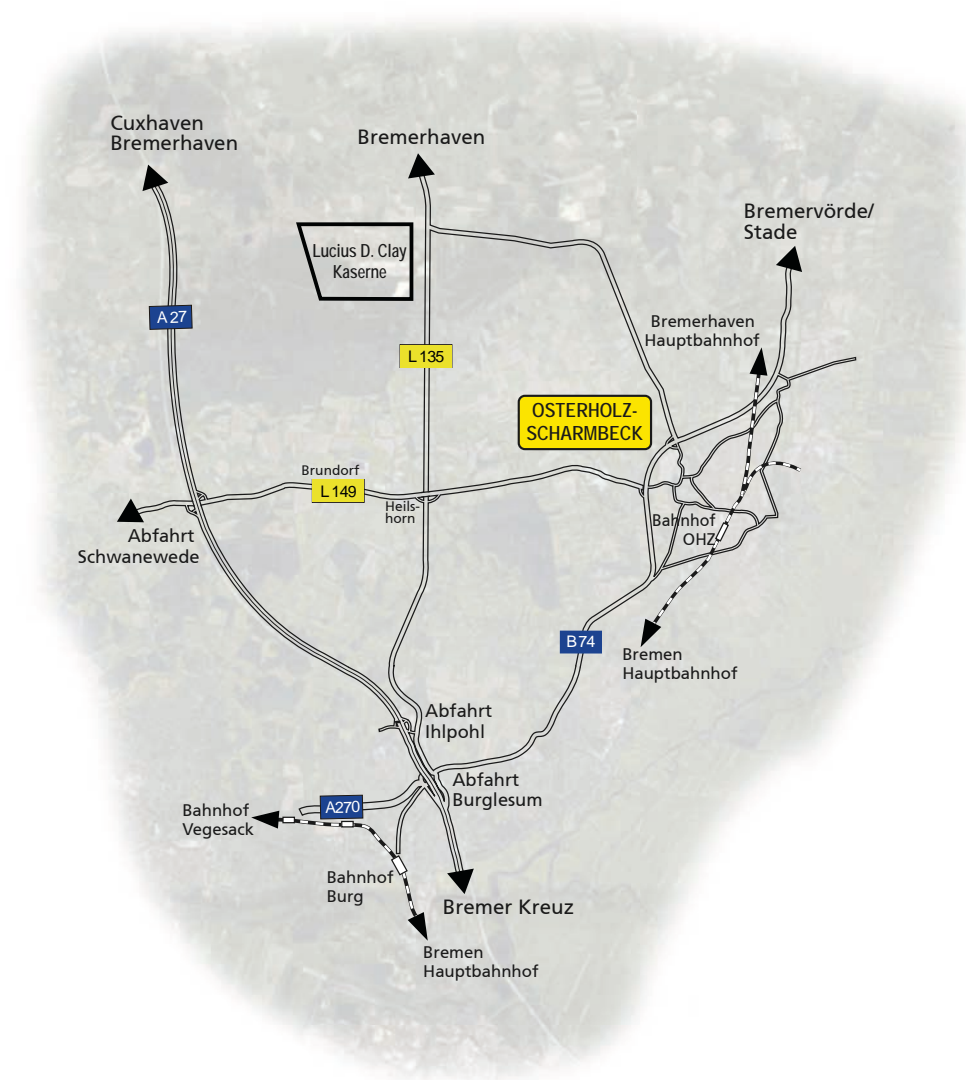

# ANREISEINFORMATION ZUR LOGISTIKSCHULE DER BUNDESWEHR

Logistikschule der Bundeswehr  
Lucius D. Clay-Kaserne  
Bremerhavener Heerstraße 10  
27711 OSTERHOLZ-SCHARMBECK

Zentrale Aufnahme- und Steuerungsorganisation  
Tel. 0 47 95 / 94 - 18302 NGNBw 23 00  
Fax: 10666  
E-Mail: logsbwzentraleaufnahme@bundeswehr.org

Organisation Besucher (für Tagungsgäste)  
Tel. 0 47 95 / 94 - 10305 NGNBw 23 00  
Fax: 10666  
E-Mail: logsbws3@bundeswehr.org

- a) Bahnstation: OSTERHOLZ-SCHARMBECK und BREMEN-BURG
- b) Anreise über die Autobahn A27: A 27 Abfahrt (14) SCHWANEWEDERichtung OSTERHOLZ-SCHARMBECK  
Richtung BREMERHAVEN  
oder  
A 27 Abfahrt (15) BREMEN IHLPOHL  
Richtung BREMERHAVEN
- c) Navigationskoordinaten  
Koordinaten: 53.269997, 8.709126  
Grad: N53° 16' 11.9886", E8° 42' 32.853"