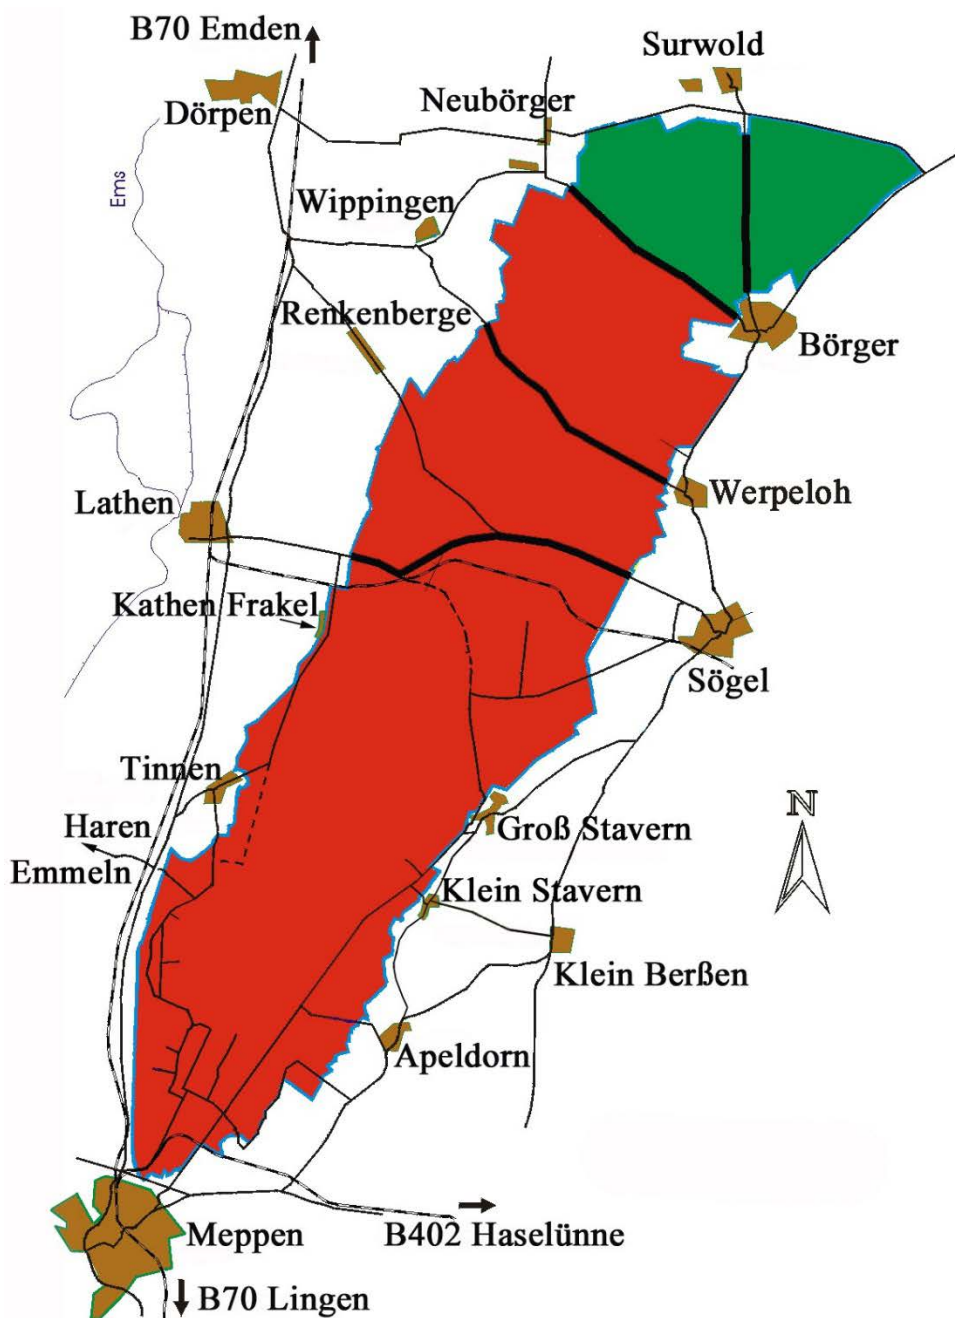

Das Gelände der Wehrtechnischen Dienststelle für Waffen und Munition wird zur Durchführung von Erprobungen zeitweise gesperrt. In den gesperrten Geländezonen besteht Lebensgefahr. Die Zufahrtswege sind mit Lichtzeichen oder Schranken gesperrt. An den öffentlichen Straßen durch das Erprobungsgelände befinden sich Absperreinrichtungen (Ampeln, automatische Schranken). Die Durchfahrt bei roter Ampel und/oder gesenkter Schranke ist verboten. Verkehrsverstöße kommen zur Anzeige.

Gesperrte Straßen werden halbstündlich geöffnet, um den Straßenverkehr passieren zu lassen.

Hinweis: Im Bereich des Schießplatzes gefundene Munition darf nicht berührt werden.

Aktuelle Sperrungen: Vom 21.05.2024 bis 24.05.2024

Sperrbereich 1, 2 und 3

Sperrzeiten der Straßen durch den Schießplatz der WTD 91

Legende ■ Straßen gesperrt ■ Straßen frei

Straße Lathen - Sögel - Renkenberge

Straße Werpeloh - Wipplingen

Straße Börger - Neubörger

Straße Börger - Surwold