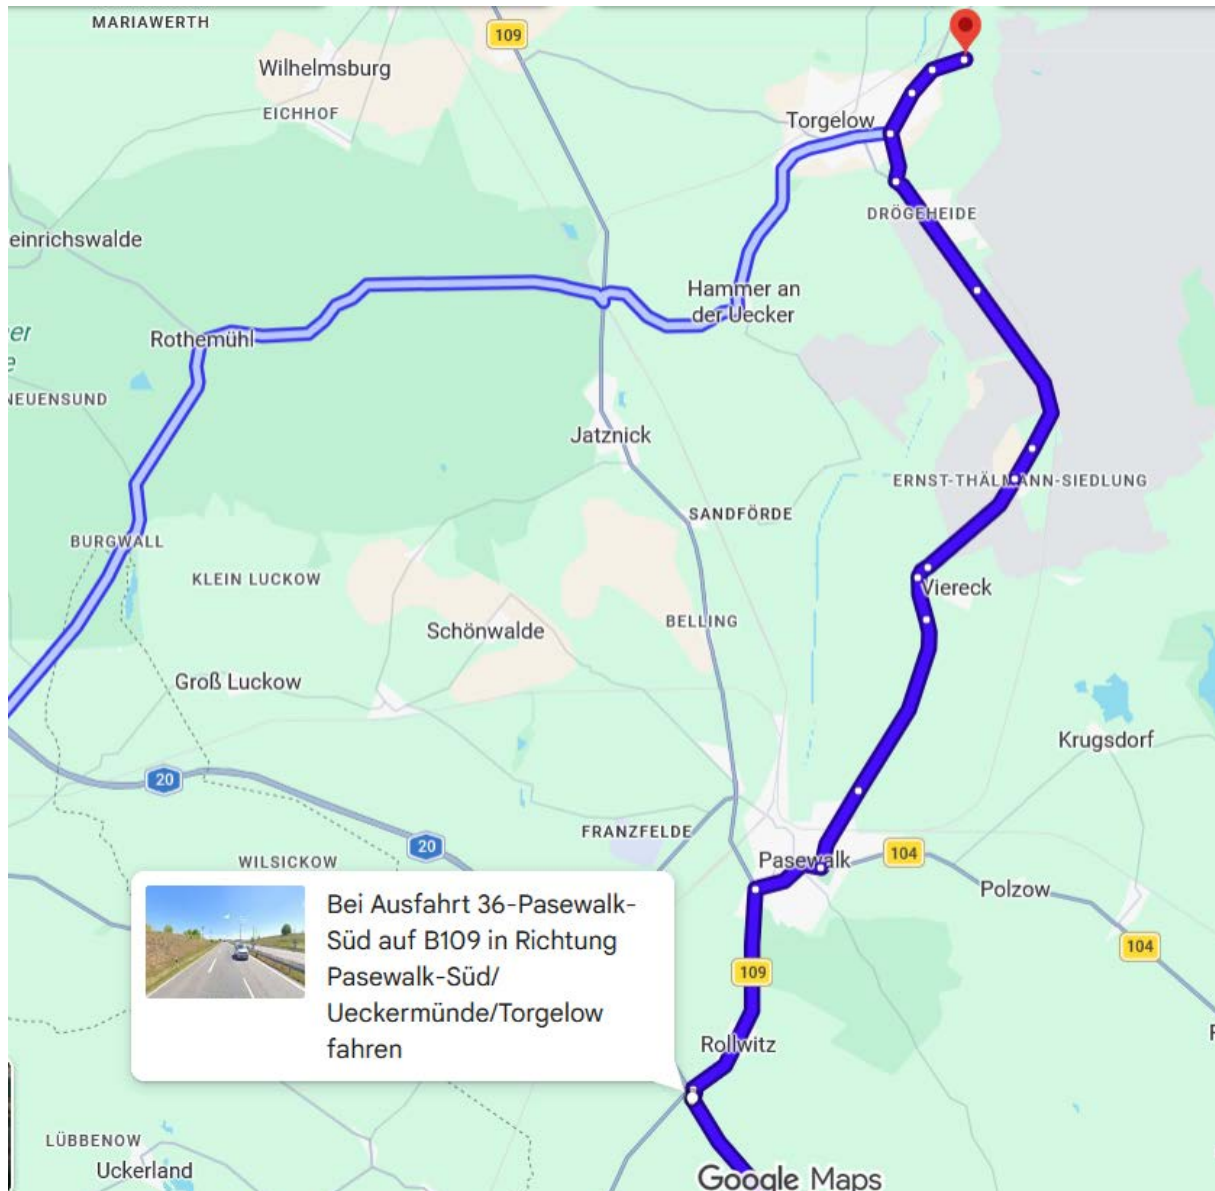

Informationen zur Anreise

Anreise mit PKW

Adresse: Neumühler Straße 10b, 17358 Torgelow

Anfahrt über Autobahn 20 (A20): Abfahrt Nr. 36 „Pasewalk-Süd“, dort Fahrtrichtung Ueckermünde und Torgelow. In Torgelow der Beschilderung Richtung Ferdinand-von-Schill-Kaserne folgen.

Kann ich mit meinem Privat-KFZ in der Kaserne parken?

Ja, es stehen in der Ferdinand-von-Schill-Kaserne ausreichend Parkplätze zur Verfügung. Als Soldat und Angehöriger des Jägerbataillon 413 sind Sie ab dem Datum der Einberufung berechtigt die Kaserne, nach Vorzeigen des Einberufungsbescheides (in Verbindung mit Personalausweis/Reisepass), mit Ihrem Privat-KFZ zu befahren. Am Einschleustag wird Sie die Wache hierzu auf einen gesondert eingerichteten Parkplatz für die Aufnahme leiten. Während der restlichen Zeit Ihrer Basisausbildung ist Ihnen gemäß der Parkordnung der Ferdinand-von-Schill-Kaserne ein spezieller Sammelparkplatz zugewiesen.

Anreise mit der Deutschen Bahn

Zielbahnhof: Torgelow

Gegenüber vom Bahnhof Torgelow befindet sich der ZOB Torgelow. Von hier können Sie mit dem Rufbus ILSE bis zur Haltestelle Torgelow, Spechtberg Kaserne fahren.

Zu Fuß beträgt die Entfernung ca. 3 km.