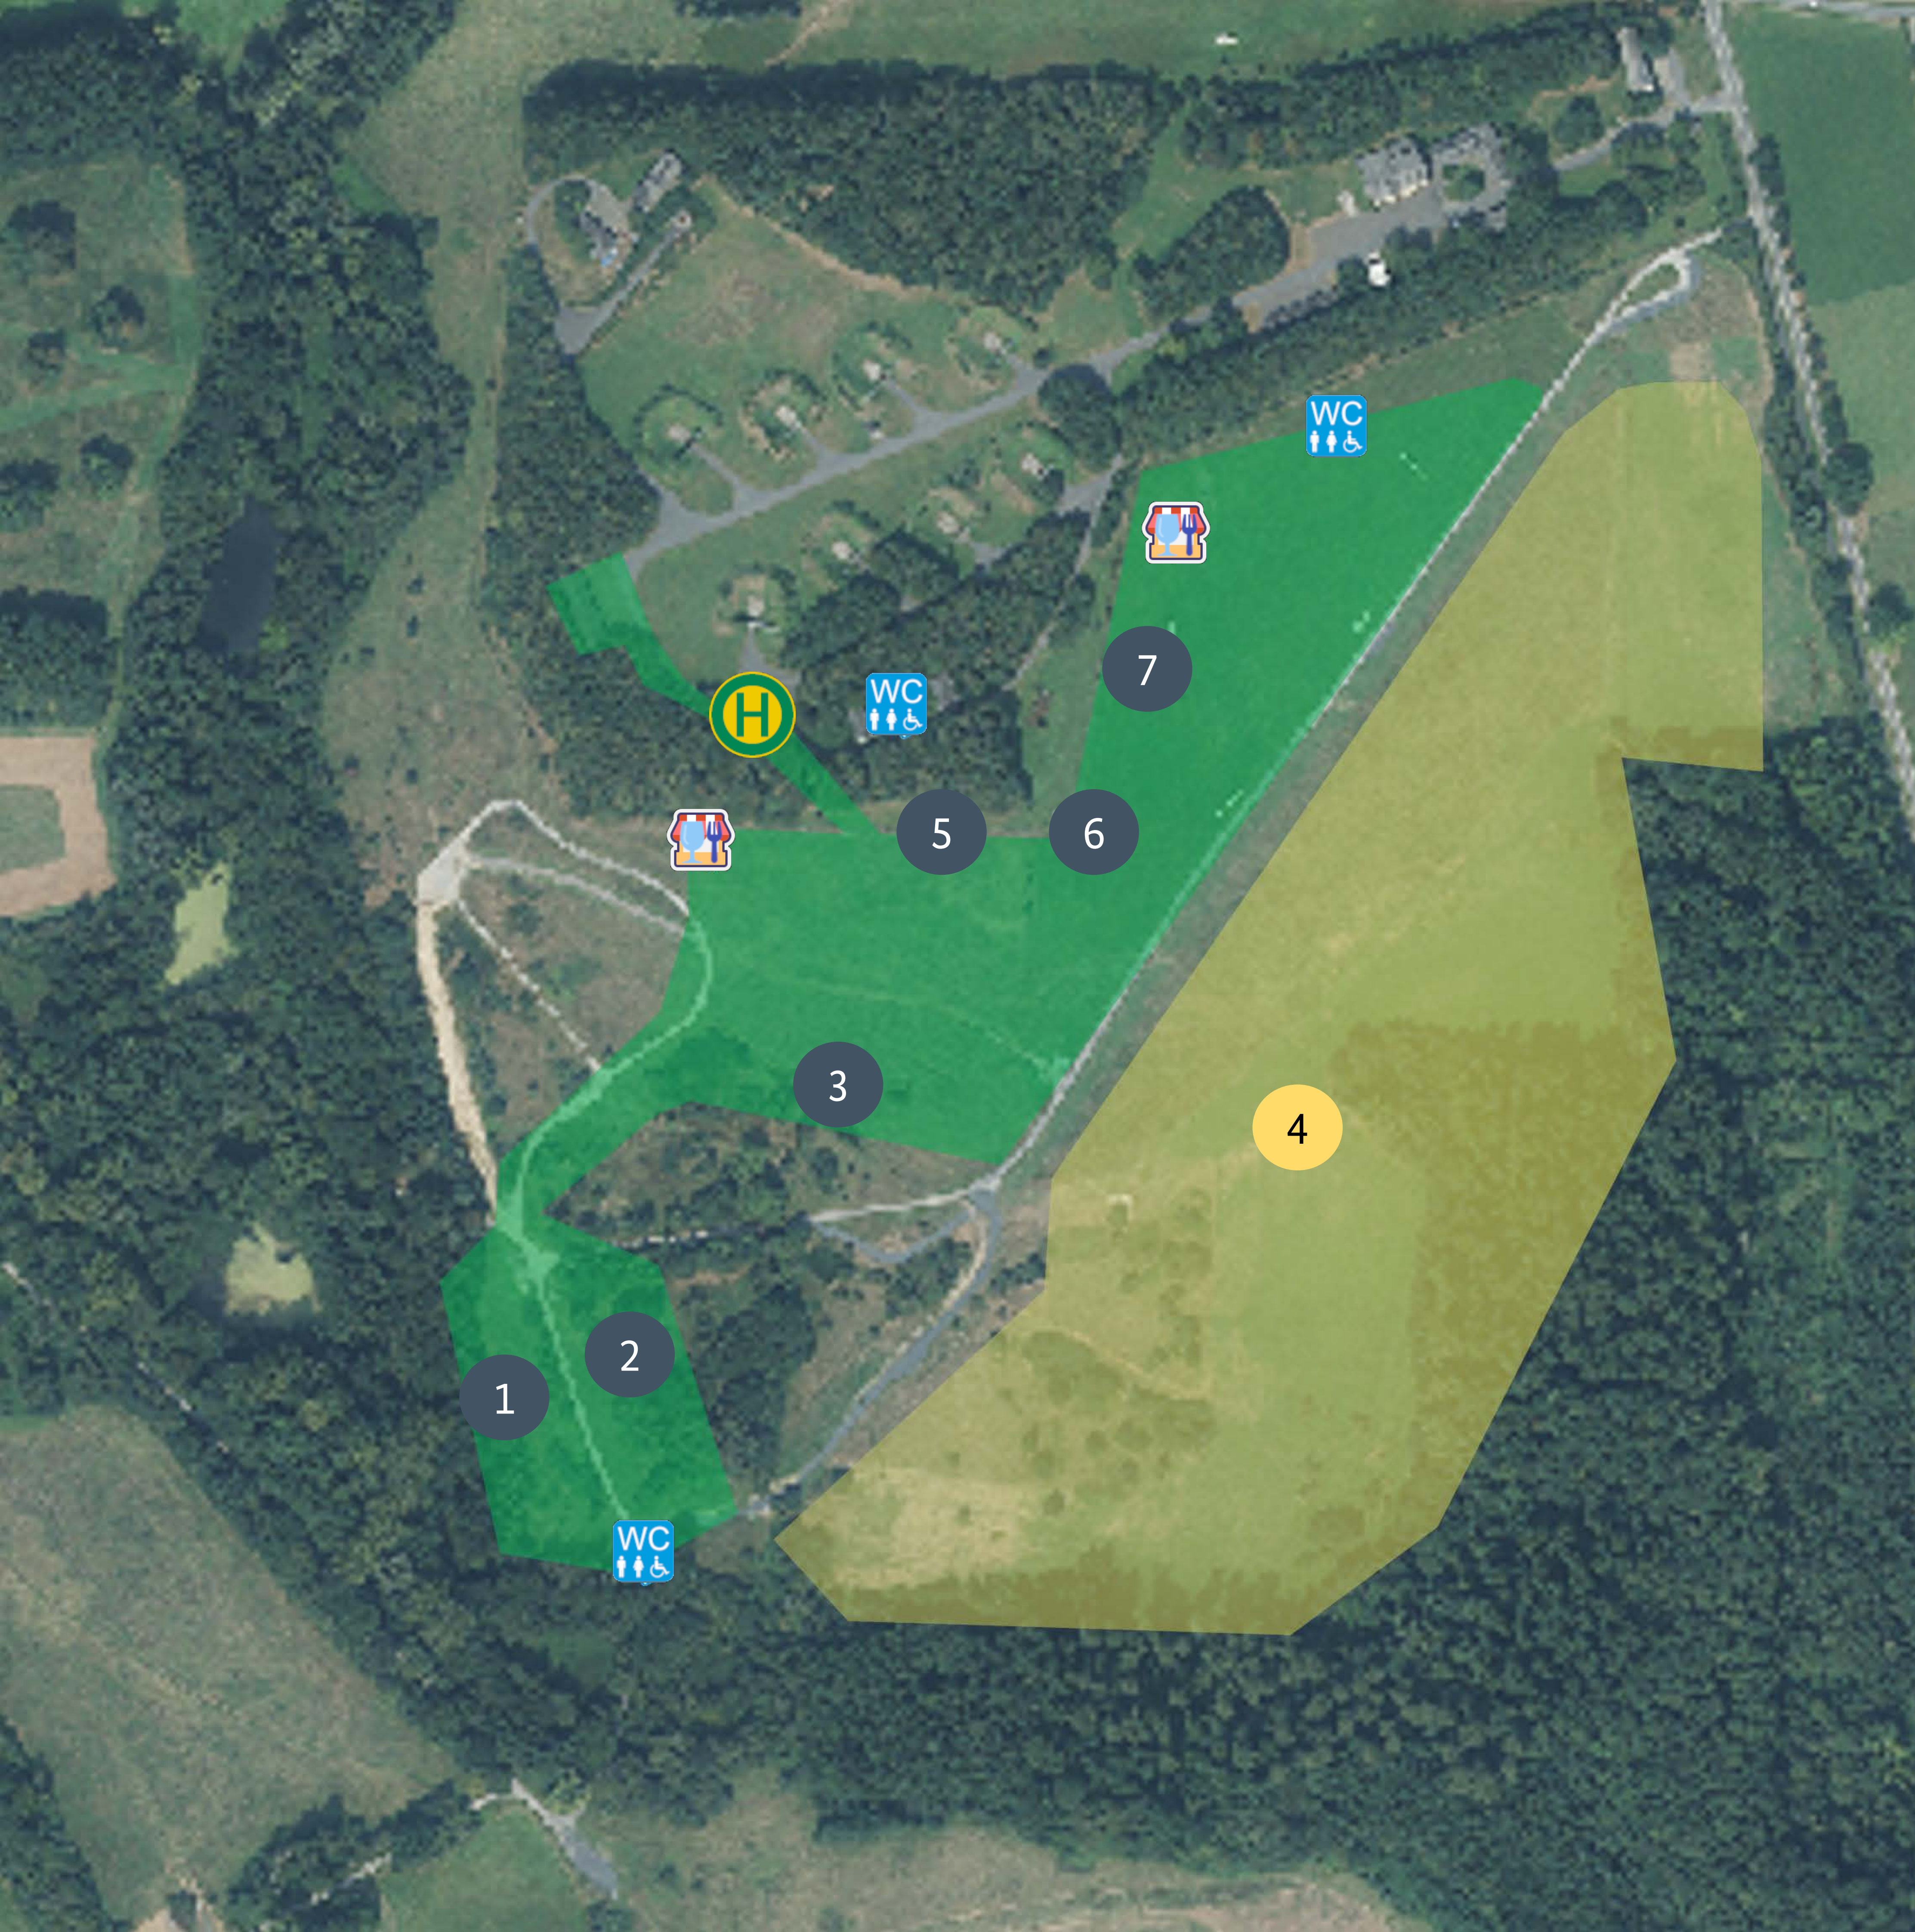

# Lageplan Glückauf-Kaserne

-  WC Behindertengerecht
-  WC
-  Verpflegung
-  Wertmarken
-  Wickelraum
-  Bushaltestelle Übungsplatz

## Legende

- 1 Versorgung mittlere Kräfte
- 2 Hubschrauber  
Feldjägertruppe  
Schwere Kräfte  
Ausb. Instandsetzung  
Unterstützungstruppe
- 3 KSK
- 4 Handwaffen der Bundeswehr
- 5 Artillerie- & Heimatschutztruppe  
Zentrum Innere Führung & Reservistenverband & Reservisten AG Marine
- 6 Kampfmittelbeseitigung & Verpflegung im Felde, Bekleidungsmanagement Bw  
Musikfest der Bundeswehr
- 7 Leben im Felde & Hindernisbahn
- 8 Orts- & Häuserkampf / Jägertruppe
- 9 Bergepanzer & Versorgung mittlere Kräfte
- 10 Sport in der Bundeswehr (Köln) / Jugendoffiziere  
Volksbund Deu. Kriegsgräberfürsorge & Soldatenhilfswerk
- 11 Sport in der Bundeswehr (Sportschule)
- 12 Neue Unterkunftsgebäude
- 13 Bundeswehrdienstleistungszentrum (BwDLZ) & Bundesforstbetrieb
- 14 Baulichtmeile & Rotes Kreuz
- 15 Kfz-Ausbildungszentrum Bundeswehr & FBZ  
Hüpfburg
- 16 Sonderfeldpostamt
- 17 Bühne
- 18 Karriereeile Berufsförderungsdienst
- 19 Sozialdienst / Truppenpsychologen / Militärseelsorge / Wohnungsfürsorge
- 20 Interessengemeinschaft GdBw & DBwV  
German Garrison Star Wars Kostümclub
- 21 HIL Dynamisch
- 22 Militärischer Abschirmdienst & Polizeipuppenbühne
- 23 Infopunkt Lost & Found

## Legende

- 1 Panzerpioniertruppe
- 2 Aufklärungstruppe
- 3 Jägertruppe
- 4 Dynamische Show
- 5 Leben im Felde
- 6 Hubschrauber
- 7 BwDLZ

Toiletten

Bushaltestelle  
An-/Abfahrt

Verpflegung