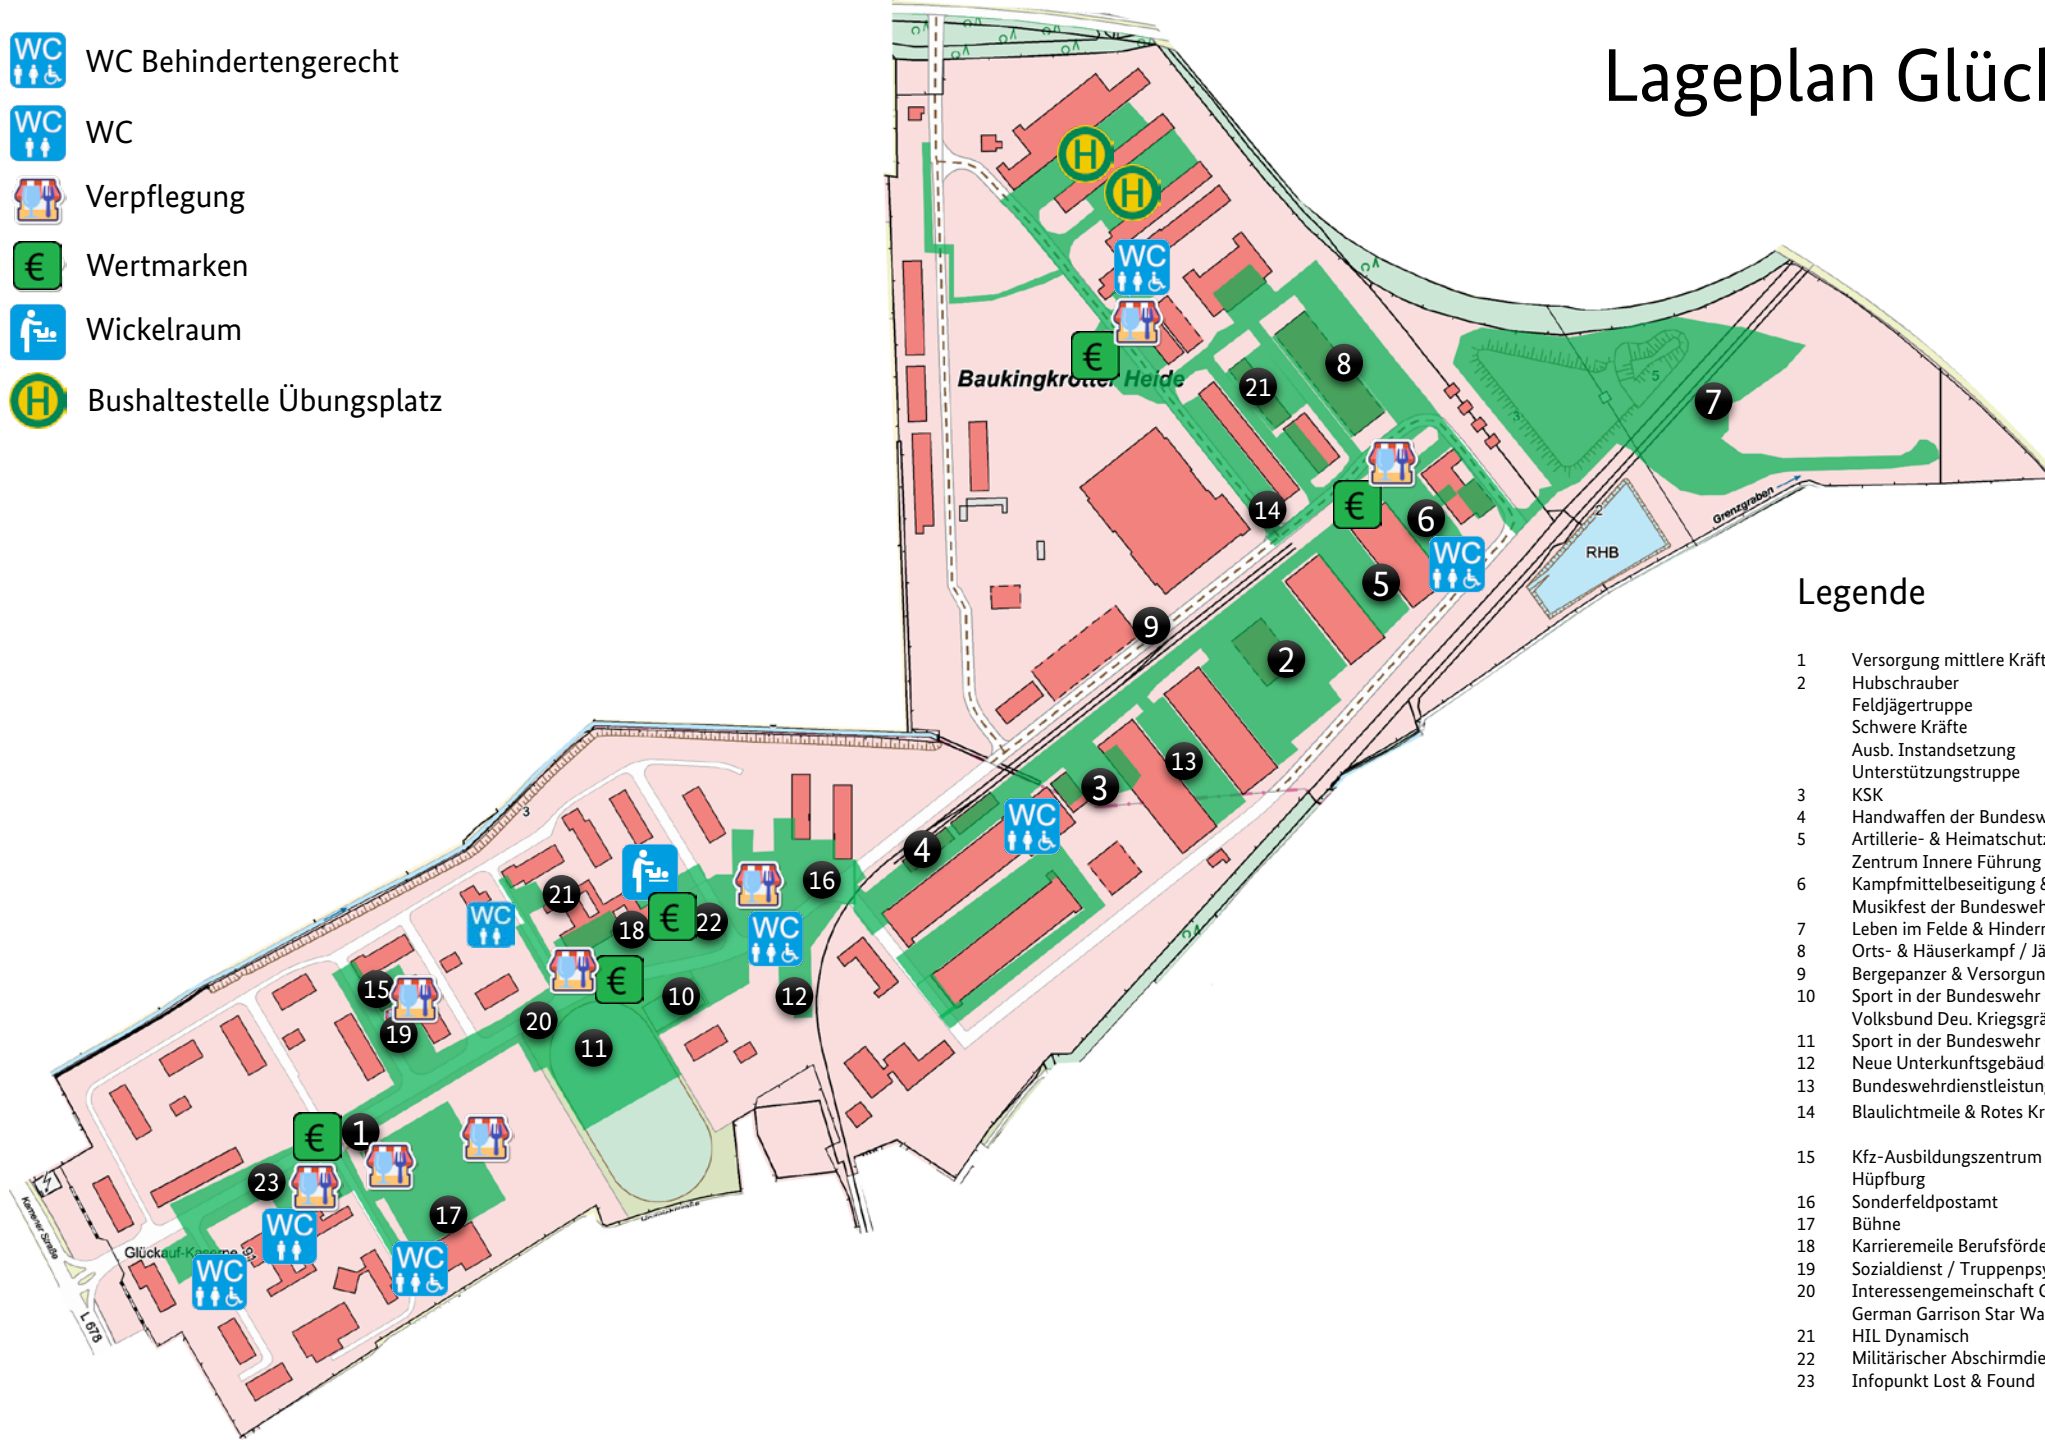

# Lageplan Glückauf-Kaserne

-  WC Behindertengerecht
-  WC
-  Verpflegung
-  Wertmarken
-  Wickelraum
-  Bushaltestelle Übungsplatz

## Legende

- 1 Versorgung mittlere Kräfte
- 2 Hubschrauber  
Feldjägertruppe  
Schwere Kräfte  
Ausb. Instandsetzung  
Unterstützungstruppe
- 3 KSK
- 4 Handwaffen der Bundeswehr
- 5 Artillerie- & Heimatschutztruppe  
Zentrum Innere Führung & Reservistenverband & Reservisten AG Marine
- 6 Kampfmittelbeseitigung & Verpflegung im Felde, Bekleidungsmanagement Bw  
Musikfest der Bundeswehr
- 7 Leben im Felde & Hindernisbahn
- 8 Orts- & Häuserkampf / Jägertruppe
- 9 Bergepanzer & Versorgung mittlere Kräfte
- 10 Sport in der Bundeswehr (Köln) / Jugendoffiziere  
Volksbund Deu. Kriegsgräberfürsorge & Soldatenhilfswerk
- 11 Sport in der Bundeswehr (Sportschule)
- 12 Neue Unterkunftsgebäude
- 13 Bundeswehrdienstleistungszentrum (BwDLZ) & Bundesforstbetrieb
- 14 Baulichtmeile & Rotes Kreuz
- 15 Kfz-Ausbildungszentrum Bundeswehr & FBZ  
Hüpfburg
- 16 Sonderfeldpostamt
- 17 Bühne
- 18 Karriereeile Berufsförderungsdienst
- 19 Sozialdienst / Truppenpsychologen / Militärseelsorge / Wohnungsfürsorge
- 20 Interessengemeinschaft GdBw & DBwV  
German Garrison Star Wars Kostümclub
- 21 HIL Dynamisch
- 22 Militärischer Abschirmdienst & Polizeipuppenbühne
- 23 Infopunkt Lost & Found

## Legende

- 1 Panzerpioniertruppe
- 2 Aufklärungstruppe
- 3 Jägertruppe
- 4 Dynamische Show
- 5 Leben im Felde
- 6 Hubschrauber
- 7 BwDLZ

Toiletten

Bushaltestelle  
An-/Abfahrt

Verpflegung