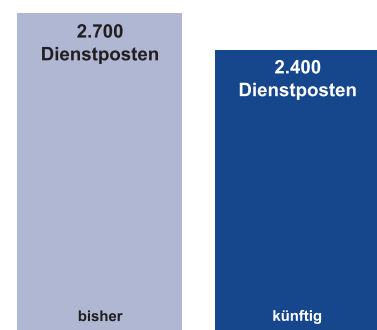

- Standort der Bundeswehr
- ▽ Standort der Bundeswehr
Signifikante Reduzierung
- △ Zusätzlich erfasster
Standort der Bundeswehr
- X geplante Standortschließung

- 15 - 100 Dienstposten
- 101 - 500 Dienstposten
- 501 - 1000 Dienstposten
- über 1000 Dienstposten

Hamburg			
bisherige Truppenteile / Dienststellen	Anzahl der Dienstposten	vorgesehene Truppenteile / Dienststellen (Organisationsmaßnahmen)	Anzahl der Dienstposten
Hamburg	2.730		2.360
4./Feldjägerbataillon 151	SKB	6./Feldjägerregiment 1	SKB
Führungsakademie der Bundeswehr *	SKB	Führungsakademie der Bundeswehr *	SKB
Landeskommando Hamburg	SKB	Landeskommando Hamburg	SKB
Universität der Bundeswehr *	SKB	Universität der Bundeswehr *	P
Bundeswehr-Dienstleistungszentrum	WV	Bundeswehr-Dienstleistungszentrum	IUD
Bundeswehrfachschule *	WV	Bundeswehrfachschule *	P
Kreiswehrrersatzamt	WV	(Auflösung)	
Bundeswehrkrankenhaus	ZSan	Bundeswehrkrankenhaus	ZSan
Fachschule Rettungsdienst *	ZSan	(Auflösung)	
Sanitätsstaffel Hamburg Universität der Bundeswehr	ZSan	Regionale Sanitätsversorgung, Generalleutnant-Graf-von-Baudissin-Kaserne	ZSan
Sanitätszentrum	ZSan	Regionale Sanitätsversorgung, Hanseaten-Kaserne	ZSan
weitere Dienststellen *		Bundeswehrapotheke	ZSan
		weitere Dienststellen *	

* dazu Lehrgangsteilnehmer

** künftig nicht mehr als Standort bezeichnet
[alle Zahlen größer 10 gerundet]