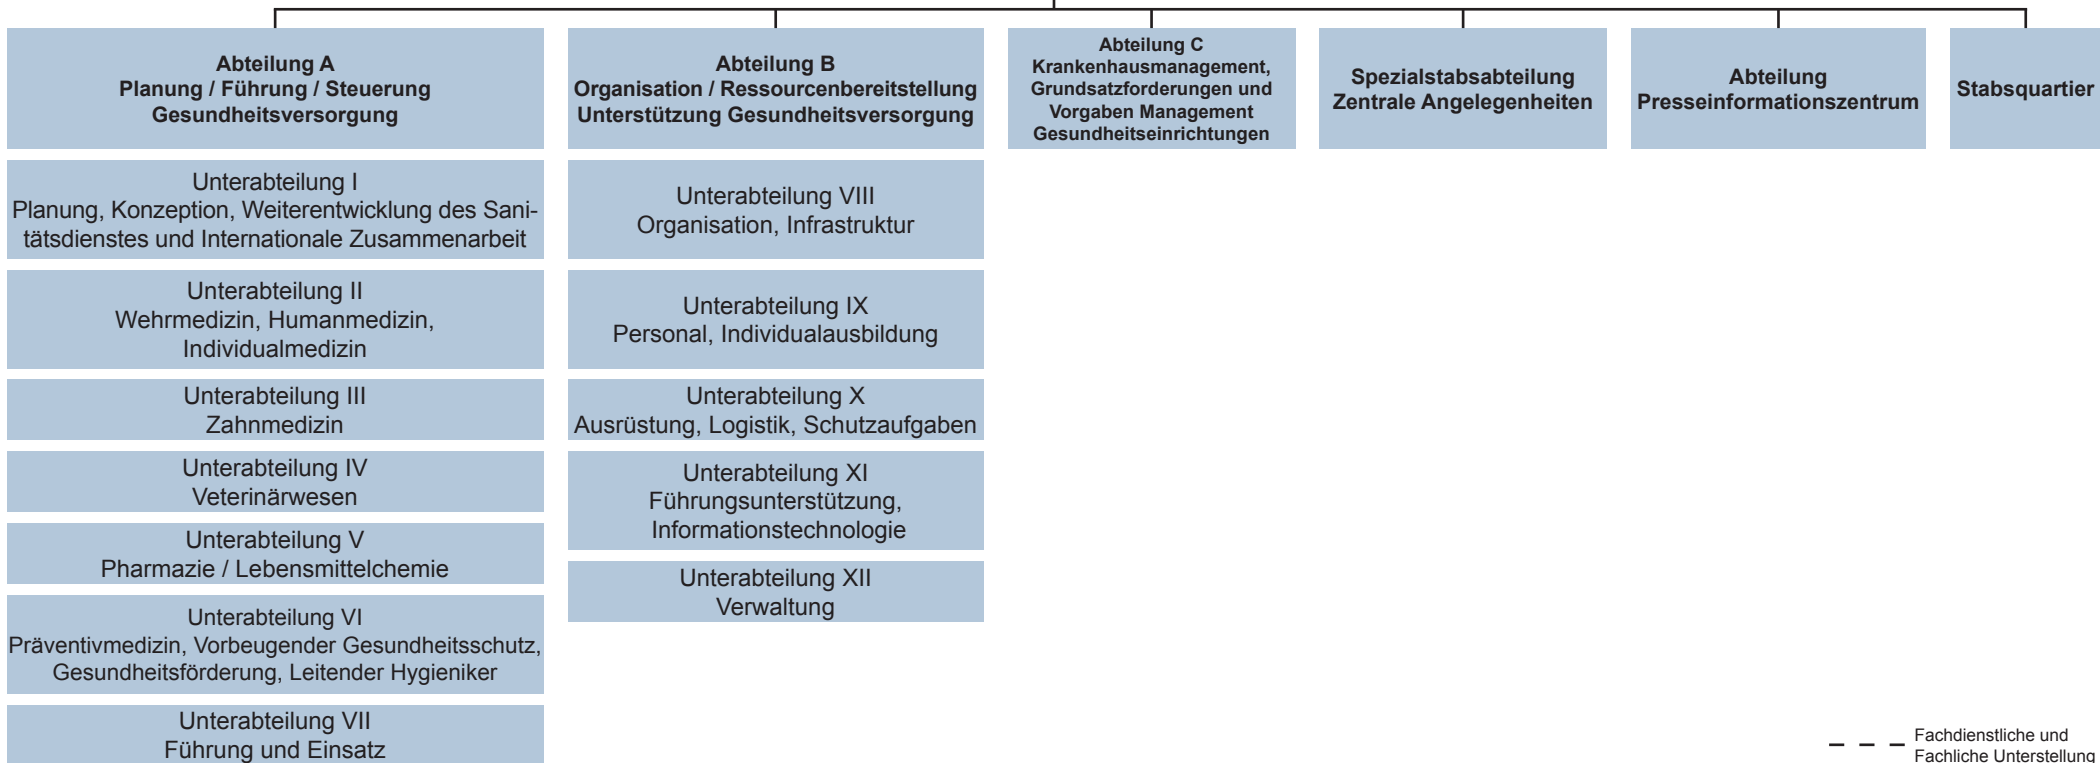

Kommando Sanitätsdienst der Bundeswehr

**Inspekteur des Sanitätsdienstes
und Befehlshaber**

**Stellvertreter des
Inspektors des Sanitätsdienstes und
Kommandeur Gesundheitseinrichtungen**

Rechtsberater

Chef des Stabes

--- Fachdienstliche und
--- Fachliche Unterstellung

Kommando Sanitätsdienst der Bundeswehr

Koblenz